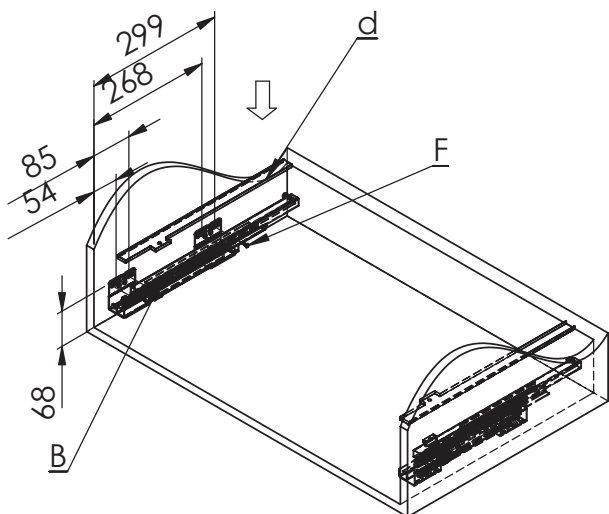

Корзина выкатная под мойку с креплением к фасаду

артикулы

- LS1/800M/D
- LS1/900M/D

комплектующие изделия

a 1 шт.

b 1 компл.

c 2 шт.

d 2 шт.

e 2 шт.

f 20 шт.

схема изделия

Выберите подходящий модуль в соответствии с размером.

| Артикул изделия | D, мм | Размер модуля, мм |
|-----------------|-------|-------------------|
| LS1/800M/D | 800 | 800 |
| LS1/900M/D | 900 | 900 |