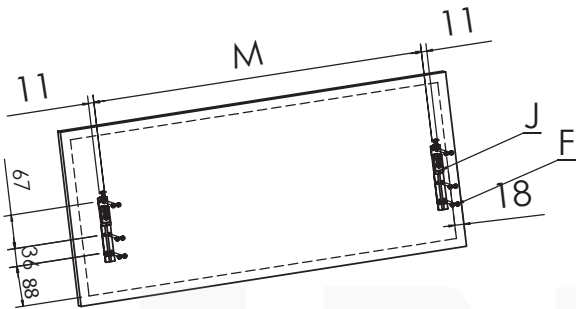

Корзина выкатная под мойку с креплением к фасаду

артикулы

- LS1/800M/D
- LS1/900M/D

комплектующие изделия

a 1 шт.

b 1 компл.

c 2 шт.

d 2 шт.

e 2 шт.

f 20 шт.

схема изделия

Выберите подходящий модуль в соответствии с размером.

| Артикул изделия | D, мм | Размер модуля, мм |
|-----------------|-------|-------------------|
| LS1/800M/D | 800 | 800 |
| LS1/900M/D | 900 | 900 |

Корзина выкатная под мойку с креплением к фасаду

сборка и монтаж

1

| Артикул | M, mm |
|------------|-------|
| LS1/800M/D | 682.5 |
| LS1/900M/D | 782.5 |

3

2

4

После установки корзины, несколько раз откройте и закройте корзину - убедитесь, что движение плавное.