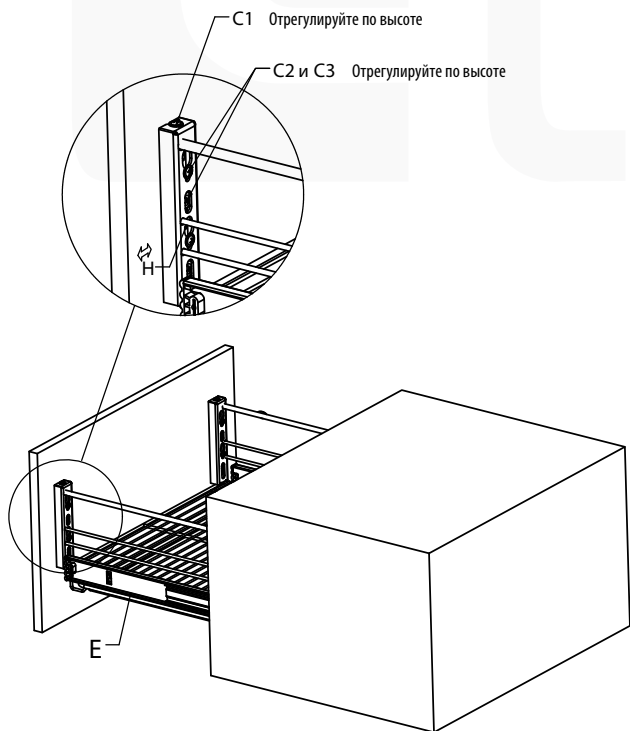

Корзина выкатная под мойку с креплением к фасаду

артикулы

- LS1/800M/D
- LS1/900M/D

комплектующие изделия

a 1 шт.

b 1 компл.

c 2 шт.

d 2 шт.

e 2 шт.

f 20 шт.

схема изделия

Выберите подходящий модуль в соответствии с размером.

| Артикул изделия | D, мм | Размер модуля, мм |
|-----------------|-------|-------------------|
| LS1/800M/D | 800 | 800 |
| LS1/900M/D | 900 | 900 |

Корзина выкатная под мойку с креплением к фасаду

сборка и монтаж

1

| Артикул | M, mm |
|------------|-------|
| LS1/800M/D | 682.5 |
| LS1/900M/D | 782.5 |

3

2

4

После установки корзины, несколько раз откройте и закройте корзину - убедитесь, что движение плавное.