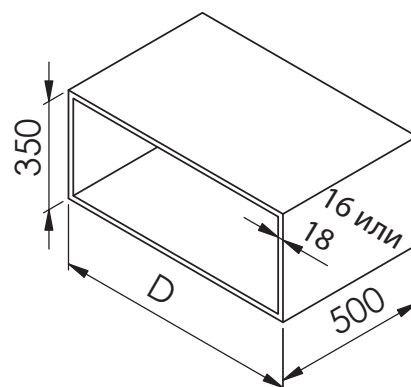

Корзина выкатная под мойку с креплением к фасаду

артикулы

- LS1/800M/D
- LS1/900M/D

комплектующие изделия

a 1 шт.

b 1 компл.

c 2 шт.

d 2 шт.

e 2 шт.

f 20 шт.

схема изделия

Выберите подходящий модуль в соответствии с размером.

| Артикул изделия | D, мм | Размер модуля, мм |
|-----------------|-------|-------------------|
| LS1/800M/D | 800 | 800 |
| LS1/900M/D | 900 | 900 |