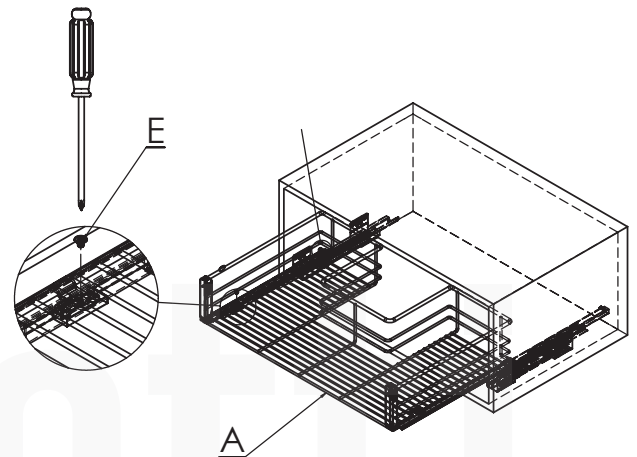

Корзина выкатная под мойку с креплением к фасаду

артикулы

- LS1/800M/D
- LS1/900M/D

комплектующие изделия

a 1 шт.

b 1 компл.

c 2 шт.

d 2 шт.

e 2 шт.

f 20 шт.

схема изделия

Выберите подходящий модуль в соответствии с размером.

| Артикул изделия | D, мм | Размер модуля, мм |
|-----------------|-------|-------------------|
| LS1/800M/D | 800 | 800 |
| LS1/900M/D | 900 | 900 |

Корзина выкатная под мойку с креплением к фасаду

сборка и монтаж

1

| Артикул | M, mm |
|------------|-------|
| LS1/800M/D | 682.5 |
| LS1/900M/D | 782.5 |

3

2

4

После установки корзины, несколько раз откройте и закройте корзину - убедитесь, что движение плавное.