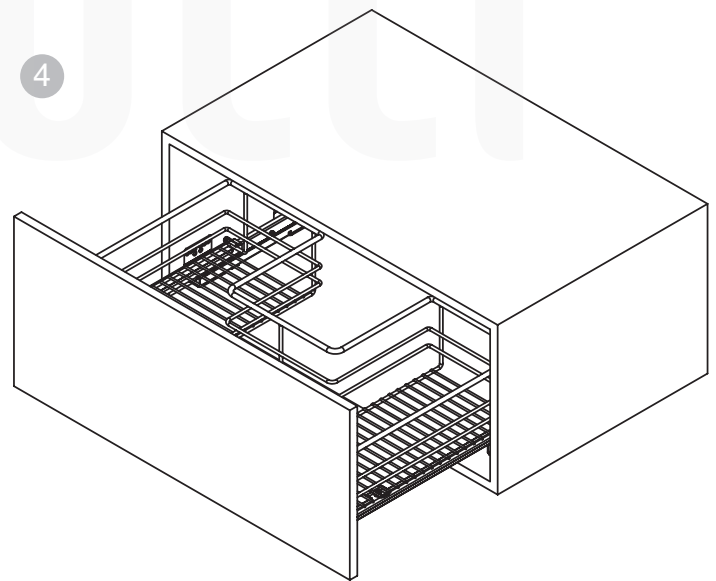

Корзина выкатная под мойку с креплением к фасаду

артикулы

- LS1/800M/D
- LS1/900M/D

комплектующие изделия

a 1 шт.

b 1 компл.

c 2 шт.

d 2 шт.

e 2 шт.

f 20 шт.

схема изделия

Выберите подходящий модуль в соответствии с размером.

| Артикул изделия | D, мм | Размер модуля, мм |
|-----------------|-------|-------------------|
| LS1/800M/D | 800 | 800 |
| LS1/900M/D | 900 | 900 |

Корзина выкатная под мойку с креплением к фасаду

сборка и монтаж

1

| Артикул | M, mm |
|------------|-------|
| LS1/800M/D | 682.5 |
| LS1/900M/D | 782.5 |

3

2

4

После установки корзины, несколько раз откройте и закройте корзину - убедитесь, что движение плавное.