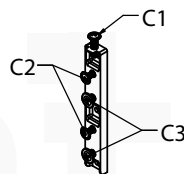

Корзина выкатная под мойку с креплением к фасаду

артикулы

- LS1/800M/D
- LS1/900M/D

комплектующие изделия

a 1 шт.

b 1 компл.

c 2 шт.

d 2 шт.

e 2 шт.

f 20 шт.

схема изделия

Выберите подходящий модуль в соответствии с размером.

| Артикул изделия | D, мм | Размер модуля, мм |
|-----------------|-------|-------------------|
| LS1/800M/D | 800 | 800 |
| LS1/900M/D | 900 | 900 |