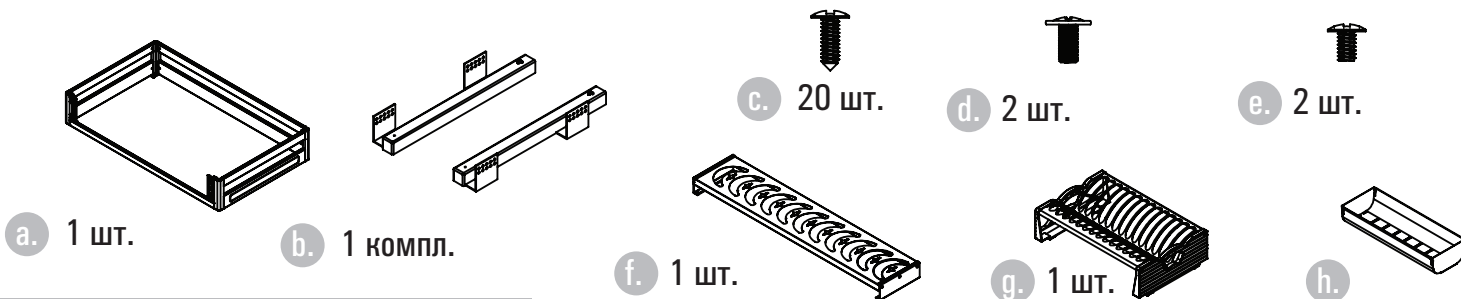

Корзина выкатная для посуды с креплением к фасаду (SS1/600CK/D, SS1/800CK/D)

комплектующие изделия

сборка и монтаж

Размеры продукта и модуля

1. Установите корзину в модуль.

2. Установите дверцу.

отрегулируйте
дверцу