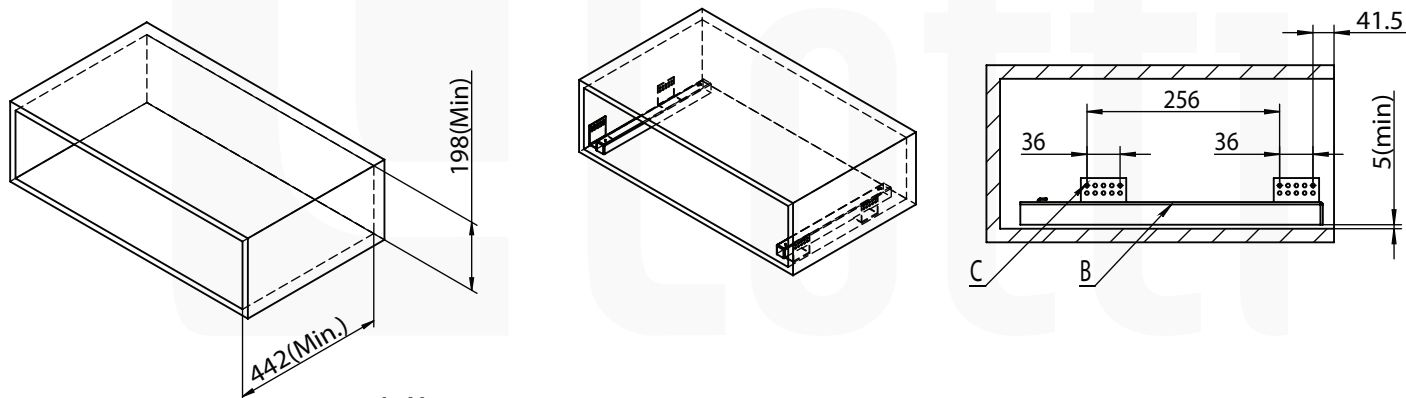

Корзина выкатная для посуды с креплением к фасаду (SS1/600CK/D, SS1/800CK/D)

комплектующие изделия

сборка и монтаж

Размеры продукта и модуля

1. Установите корзину в модуль.

2. Установите дверцу.

отрегулируйте
дверцу